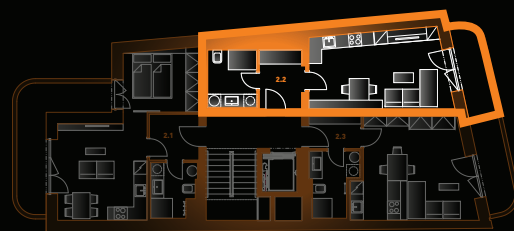

Byt 2.2 | 36.8 m²

Podlaží	2.NP
Podlahová plocha dle NV č. 366/2013 Sb.	36.8 m²
Terasa	6.6 m²
Konečná cena	5 110 000 Kč

Upozornění: Umístění zařízení bytu je uváděno pouze orientačně, přesná specifikace rozvodů a jejich možného napojení je určena v prováděcí dokumentaci. Zobrazený nábytek a kuchyňské linky nejsou součástí dodávky.